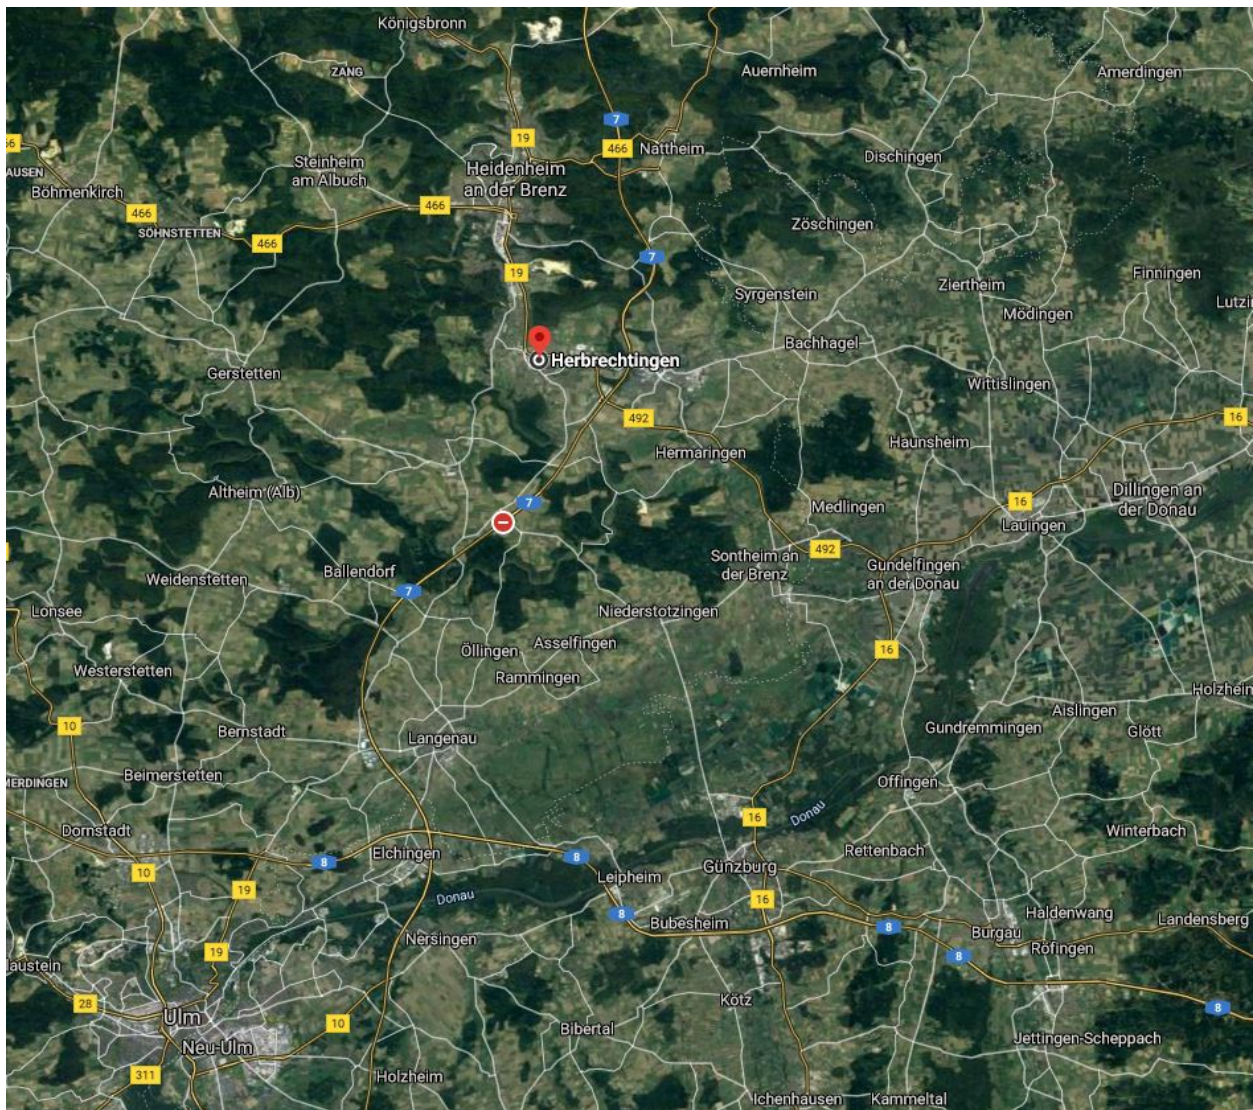

So finden Sie uns:

- Autobahn A7 Ulm –Würzburg
- Ausfahrt Giengen / Herbrechtingen
- In Richtung Herbrechtingen

- Der Umgehungsstraße B19 durch den Tunnel folgen
- Danach erste Ampel links abbiegen
- Nächste Kreuzung links abbiegen Richtung Bolheim
- Anschließend der Beschilderung in die Hofeinfahrt folgen